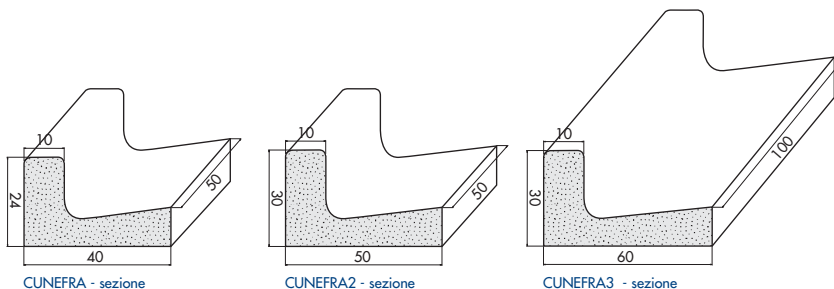

## CUNETTA STRADALE TIPO FRANCESE

CODICE	DESCRIZIONE	DIMENSIONE CM.	PESO KG.
CUNEFRA	Cunetta francese	50x40x24h	62
CUNEFRA2	Cunetta francese	50x50x30h	80
CUNEFRA3	Cunetta francese	60x100x30h	210

## CUNETTA STRADALE TIPO CREMA

CODICE	DESCRIZIONE	DIMENSIONE CM.	PESO KG.
PIASCRE1	Cunetta crema	50x50x8h	40
PIASCRE2	Cunetta crema	100x30x7h	42,5

PIANTA

PIASCRE1 - sezione

PIANTA

PIASCRE2 - sezione