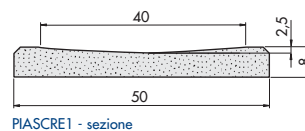

## CUNETTA STRADALE TIPO FRANCESE

CODICE	DESCRIZIONE	DIMENSIONE CM.	PESO KG.
CUNEFRA	Cunetta francese	50x40x24h	62
CUNEFRA2	Cunetta francese	50x50x30h	80
CUNEFRA3	Cunetta francese	60x100x30h	210

## CUNETTA STRADALE TIPO CREMA

CODICE	DESCRIZIONE	DIMENSIONE CM.	PESO KG.
PIASCRE1	Cunetta crema	50x50x8h	40
PIASCRE2	Cunetta crema	100x30x7h	42,5

PIANTA

PIASCRE1 - sezione

PIANTA

PIASCRE2 - sezione