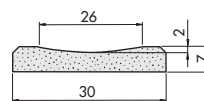

## CUNETTA STRADALE TIPO FRANCESE

CODICE	DESCRIZIONE	DIMENSIONE CM.	PESO KG.
CUNEFRA	Cunetta francese	50x40x24h	62
CUNEFRA2	Cunetta francese	50x50x30h	80
CUNEFRA3	Cunetta francese	60x100x30h	210

## CUNETTA STRADALE TIPO CREMA

CODICE	DESCRIZIONE	DIMENSIONE CM.	PESO KG.
PIASCRE1	Cunetta crema	50x50x8h	40
PIASCRE2	Cunetta crema	100x30x7h	42,5

PIANTA

PIASCRE1 - sezione

PIANTA

PIASCRE2 - sezione