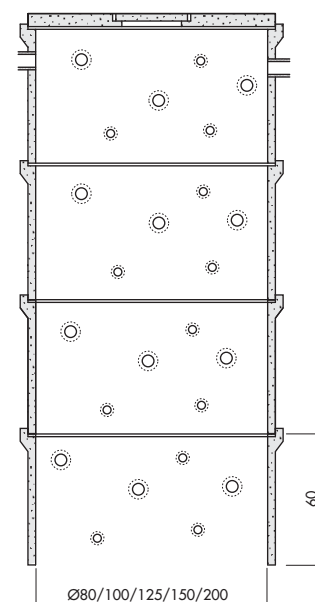

POZZI PERDENTI

CODICE	DESCRIZIONE	DIMENSIONE CM.	PESO KG.	CAPACITÀ LT.
PER080	Anello perdente	Ø80x60h	200	300
COPE100	Coperchio pedonabile	Ø100x8h	120	
PER100	Anello perdente	Ø100x60h	400	470
COPE110	Coperchio pedonabile	Ø110x10h	220	
COCA110	Coperchio carrabile dir.	Ø110x18h	350	
PER125	Anello perdente	Ø125x60h	490	680
COCA140	Coperchio carrabile dir.	Ø140x20h	570	
PER150	Anello perdente	Ø150x60h	580	1060
CO160	Coperchio carrabile dir.	Ø160x20h	750	
PER200	Anello perdente	Ø200x60h	780	1880
CO220	Coperchio carrabile dir.	Ø220x20h	1600	
COCA2201	Coperchio carrabile dir. 1 ^a Cat.	Ø220x25h	1950	

SEZIONE

PIANTA

SEZIONE

PIANTA

SEZIONE

SEZIONE