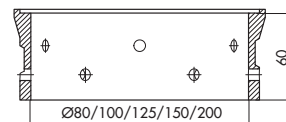

POZZI PERDENTI

CODICE	DESCRIZIONE	DIMENSIONE CM.	PESO KG.	CAPACITÀ LT.
PER080	Anello perdente	Ø80x60h	200	300
COPE100	Coperchio pedonabile	Ø100x8h	120	
PER100	Anello perdente	Ø100x60h	400	470
COPE110	Coperchio pedonabile	Ø110x10h	220	
COCA110	Coperchio carrabile dir.	Ø110x18h	350	
PER125	Anello perdente	Ø125x60h	490	680
COCA140	Coperchio carrabile dir.	Ø140x20h	570	
PER150	Anello perdente	Ø150x60h	580	1060
CO160	Coperchio carrabile dir.	Ø160x20h	750	
PER200	Anello perdente	Ø200x60h	780	1880
CO220	Coperchio carrabile dir.	Ø220x20h	1600	
COCA2201	Coperchio carrabile dir. 1 ^a Cat.	Ø220x25h	1950	

SEZIONE

PIANTA

SEZIONE

PIANTA

SEZIONE

SEZIONE