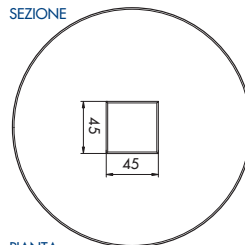

POZZI PERDENTI

CODICE	DESCRIZIONE	DIMENSIONE CM.	PESO KG.	CAPACITÀ LT.
PER080	Anello perdente	Ø80x60h	200	300
COPE100	Coperchio pedonabile	Ø100x8h	120	
PER100	Anello perdente	Ø100x60h	400	470
COPE110	Coperchio pedonabile	Ø110x10h	220	
COCA110	Coperchio carrabile dir.	Ø110x18h	350	
PER125	Anello perdente	Ø125x60h	490	680
COCA140	Coperchio carrabile dir.	Ø140x20h	570	
PER150	Anello perdente	Ø150x60h	580	1060
CO160	Coperchio carrabile dir.	Ø160x20h	750	
PER200	Anello perdente	Ø200x60h	780	1880
CO220	Coperchio carrabile dir.	Ø220x20h	1600	
COCA2201	Coperchio carrabile dir. 1 ^a Cat.	Ø220x25h	1950	

SEZIONE

PIANTA

SEZIONE

PIANTA

SEZIONE

SEZIONE