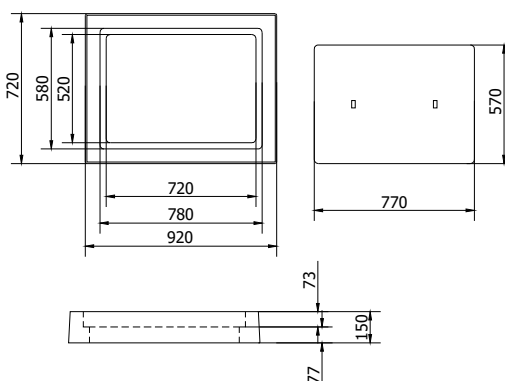

MODELLO: CHS7090C