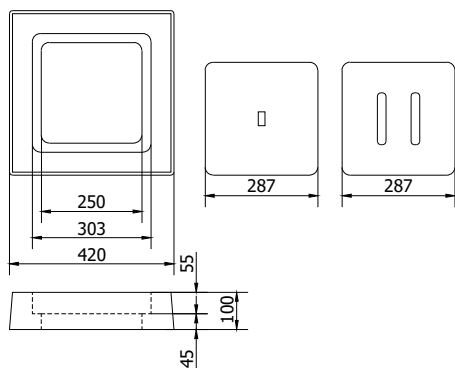

CODICE	DESCRIZIONE	DIMENSIONI ESTERNE CM	DIMENSIONI INTERNE CM	PESO KG.
CHS4040C	Chiusino carr. cieco	40x40x10h	30x30	38
CHS5555C	Chiusino carr. cieco o a griglia	55x55x15h	45x45	80
CHS7575C	Chiusino carr. cieco	75x75x15h	45x45	120
CHS7090C	Chiusino carr. cieco	70x90x15h	50x70	130
CHS7012C	Chiusino carr. cieco	70x120x12h	50x70	60

MODELLO: CHS4040C