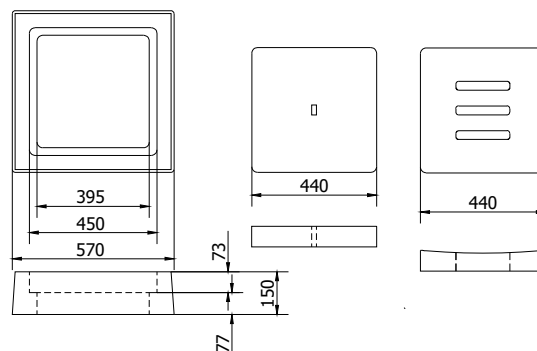

MODELLO: CHS5555C