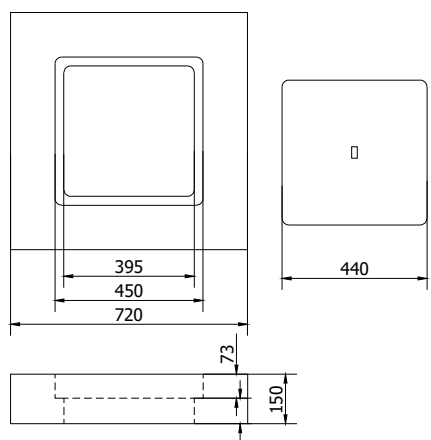

MODELLO: CHS7575C